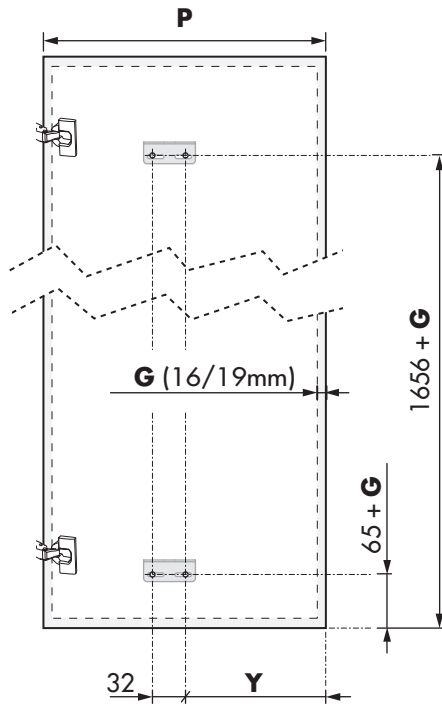

14

P	Y
400	240 + G
450	290 + G
500	338 + G
600	446 + G