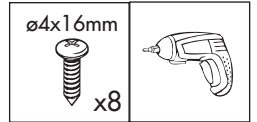

Unidades en milímetros | Units in millimeters | Unités en millimètres

5