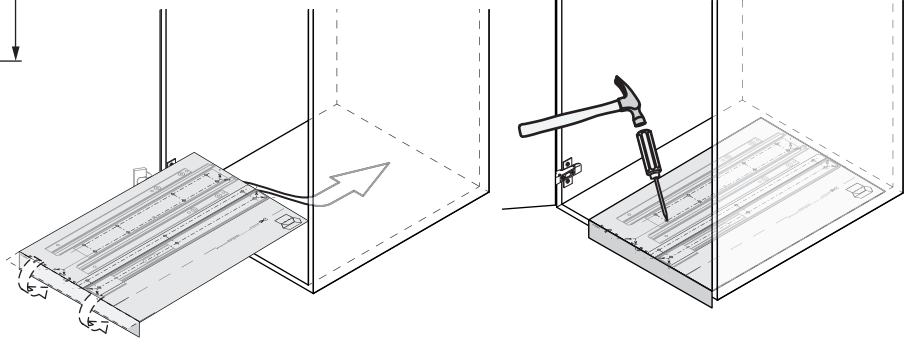

Unidades en milímetros | Units in millimeters | Unités en millimètres

6