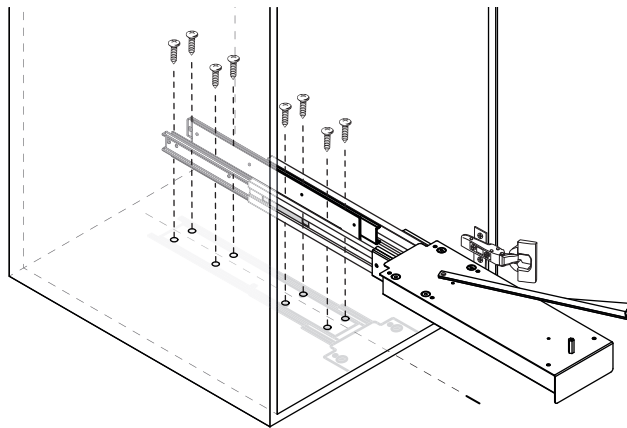

Unidades en milímetros | Units in millimeters | Unités en millimètres

5