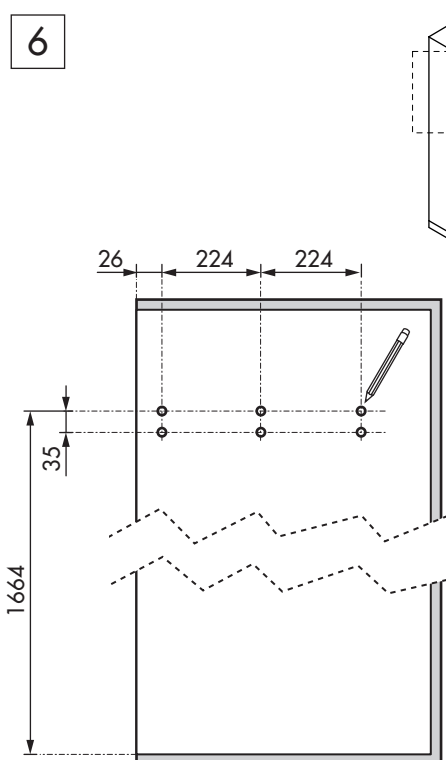

4

P	X
400	139
450	164
500	189
600	239

Unidades en milímetros | Units in millimeters | Unités en millimètres

5

6