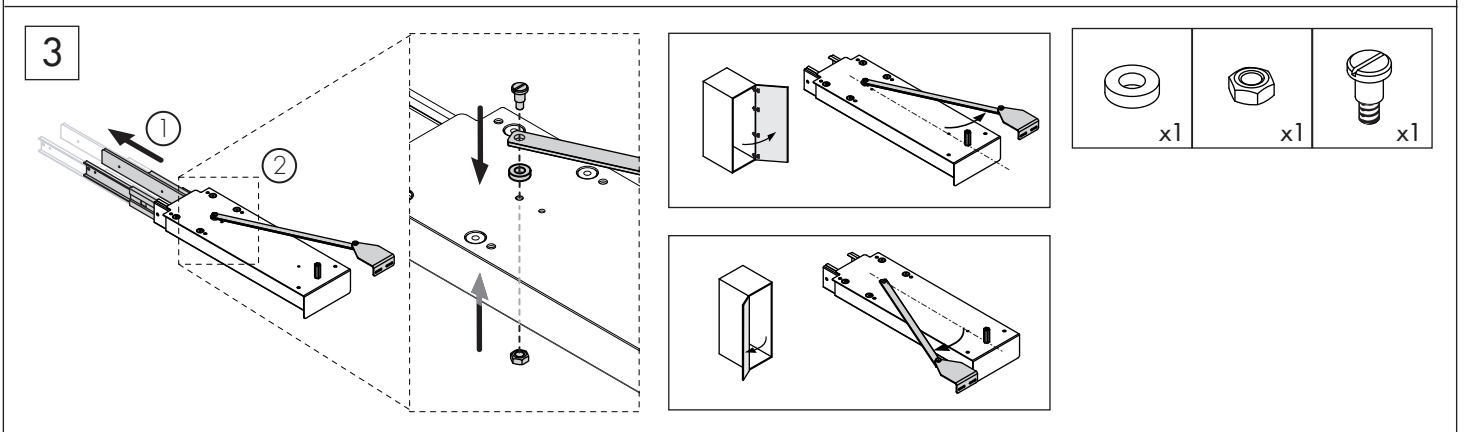

 Solo bisagra sin freno
 Only hinge without soft close
 Seulement charnière sans frein
 máx 60 mm

4

P	X
400	139
450	164
500	189
600	239

Unidades en milímetros | Units in millimeters | Unités en millimètres