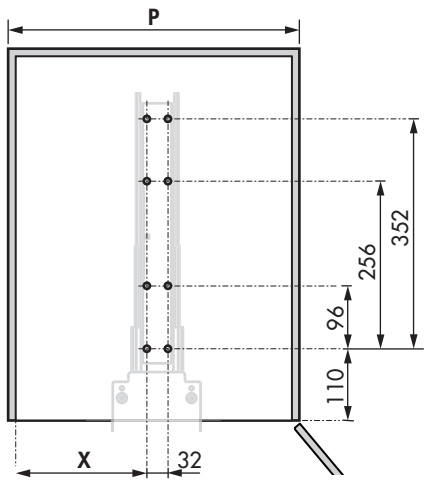

 Solo bisagra sin freno
 Only hinge without soft close
 Seulement charnière sans frein
 máx 60 mm

4

P	X
400	139
450	164
500	189
600	239

Unidades en milímetros | Units in millimeters | Unités en millimètres