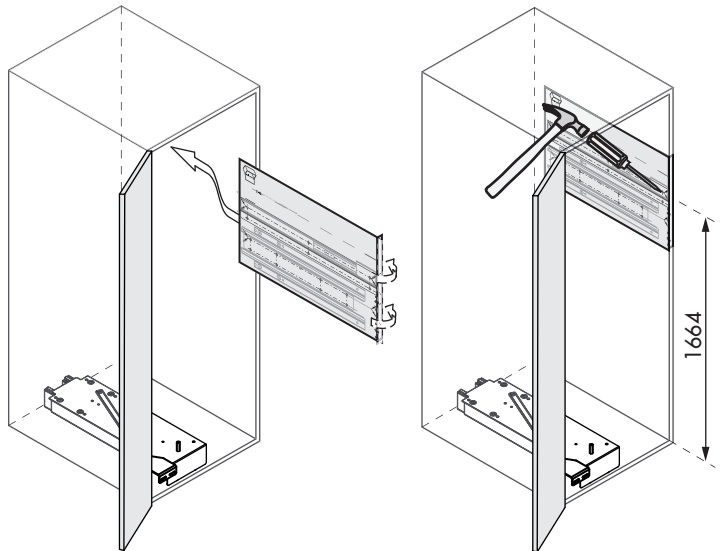

4

P	X
400	139
450	164
500	189
600	239

Unidades en milímetros | Units in millimeters | Unités en millimètres

6

14

P	Y
400	240 + G
450	290 + G
500	338 + G
600	446 + G

Unidades en milímetros | Units in millimeters | Unités en millimètres