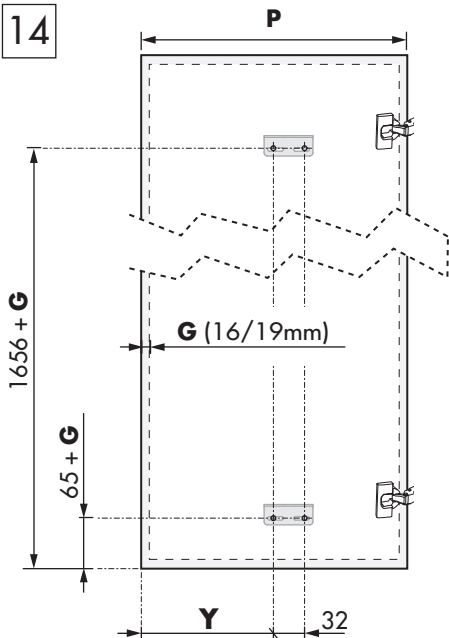

 Solo bisagra sin freno
 Only hinge without soft close
 Seulement charnière sans frein
 máx 60 mm

4

P	X
400	139
450	164
500	189
600	239

Unidades en milímetros | Units in millimeters | Unités en millimètres

3

4

18

19

4

P	X
400	139
450	164
500	189
600	239

Unidades en milímetros | Units in millimeters | Unités en millimètres

6

14

P	Y
400	240 + G
450	290 + G
500	338 + G
600	446 + G

Unidades en milímetros | Units in millimeters | Unités en millimètres