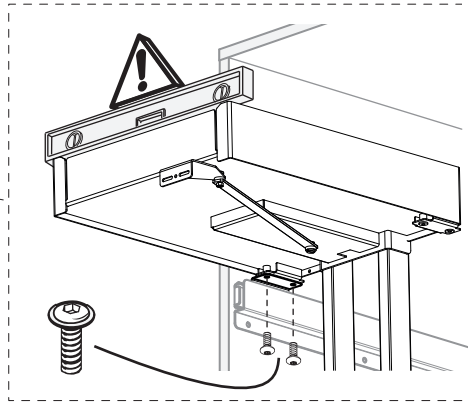

13

14

P	Y
400	240 + G
450	290 + G
500	338 + G
600	446 + G

Unidades en milímetros | Units in millimeters | Unités en millimètres

15