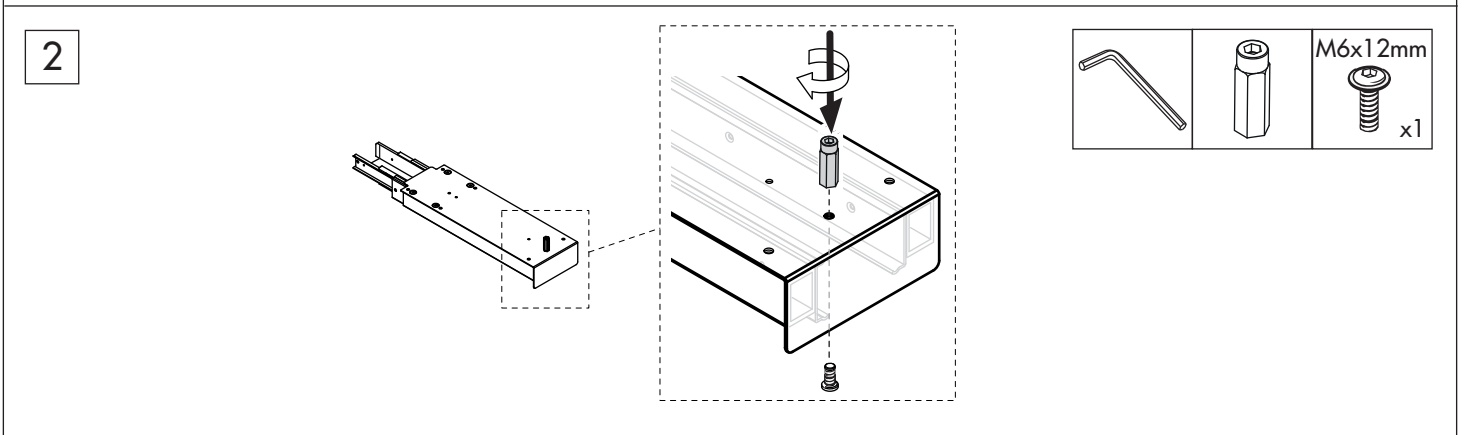

 Solo bisagra sin freno
 Only hinge without soft close
 Seulement charnière sans frein
 máx 60 mm

4

P	X
400	139
450	164
500	189
600	239

Unidades en milímetros | Units in millimeters | Unités en millimètres